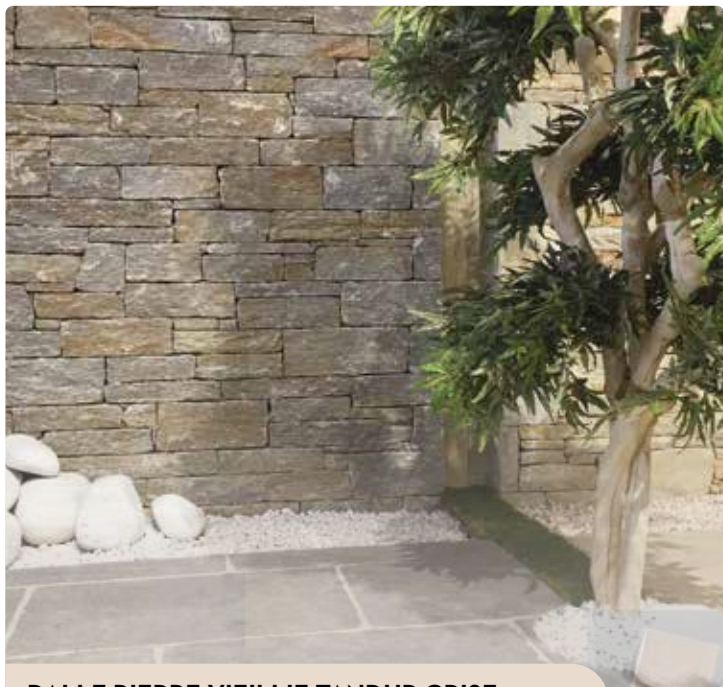

DALLE PIERRE VIEILLIE TANDUR GRISE

1er choix. 40 x 60cm, épaisseur 20mm
(Réf. 00139878) Également disponible en coloris jaune
Pose sur murs et sols

à partir de

38.90
le m²