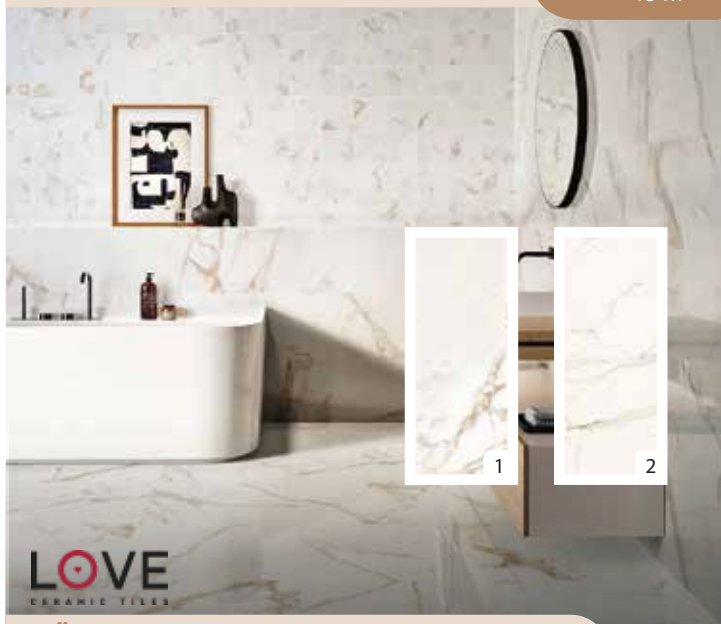

à partir de

20.90 €
le m²

FAÏENCE 30 X 60CM / COLLECTION BELLAGIO

1- Coloris Light Shadow (Réf. 00174856)

à partir de

21.90
le m²

FAÏENCE 35 X 100CM / COLLECTION PRÉCIOUS

Finition mate. 1- Coloris Calacatta gold (Réf. 00177786)
2- Coloris Précious Rise (Réf. 00177787) à 37€ le m²